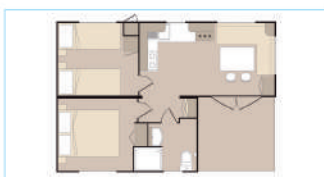

10db BEACH MOBILHÁZ

A PELSO Beach kínálat 10 db 30 m²-es, mobilházat jelent, integrált terasszal, a tágas strand közvetlen közelében, 4+2 fő részére.