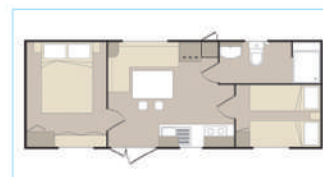

46db OPTIMUM MOBILHÁZ

A PELSO Optimum kínálat a Balatonon jól ismert, és közkedvelt 8x3m-es, kedvező elrendezésű mobilházat jelent. A 24 m²-es mobilház, 4+2 fő elhelyezésére alkalmas.