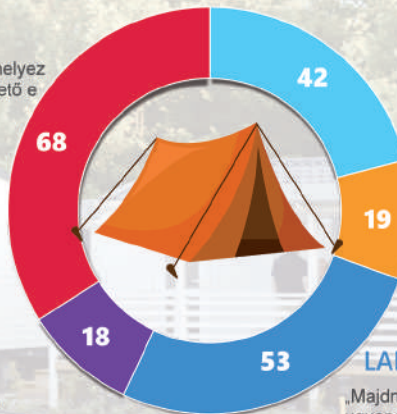

KOMFORT

Az S1-zónában számos KOMFORT lakókocsi parcella került kialakításra árammal, vízzel, szennyvízelvezetéssel.

SHADOW TREE 1

A kemping nyugati oldalán, a vízhez közel, mintegy 400 idős platánfa árnyékában, csendes, nyugodt környezetben elhelyezkedő, 70-100 m²-es kempinghely lakókocsi

VIP

„Kilátással a Balatonra”. A parcellák közvetlen a vízparton a strand mögött helyezkednek el.

LAKE SHORE

„Majdnem a legközelebb a vízhez, ugyanakkor mégis nyugalomban”. A parcellák a parttal párhuzamosan a VIP parcellák mögött helyezkednek el.

20db BEACHVIEW MOBILHÁZ

A PELSO Beachview 20 db egyedi kialakítású mobilházat jelent a tóparttól mindössze 30m-re. A balatoni kínálatban egyedülállóan ötvözi a panorámát, é