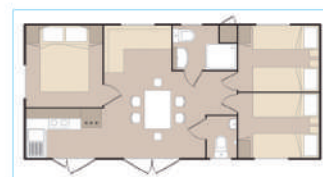

10db 3BEDROOM MOBILHÁZ

A PELSO 3bedroom kínálat 10 db 34 m²-es, 3 hálószobás mobilházat foglal magában, 15 m²-es terasszal. Ideális választás 6+2 fős nagyobb családok illetve baráti társaságok részére.